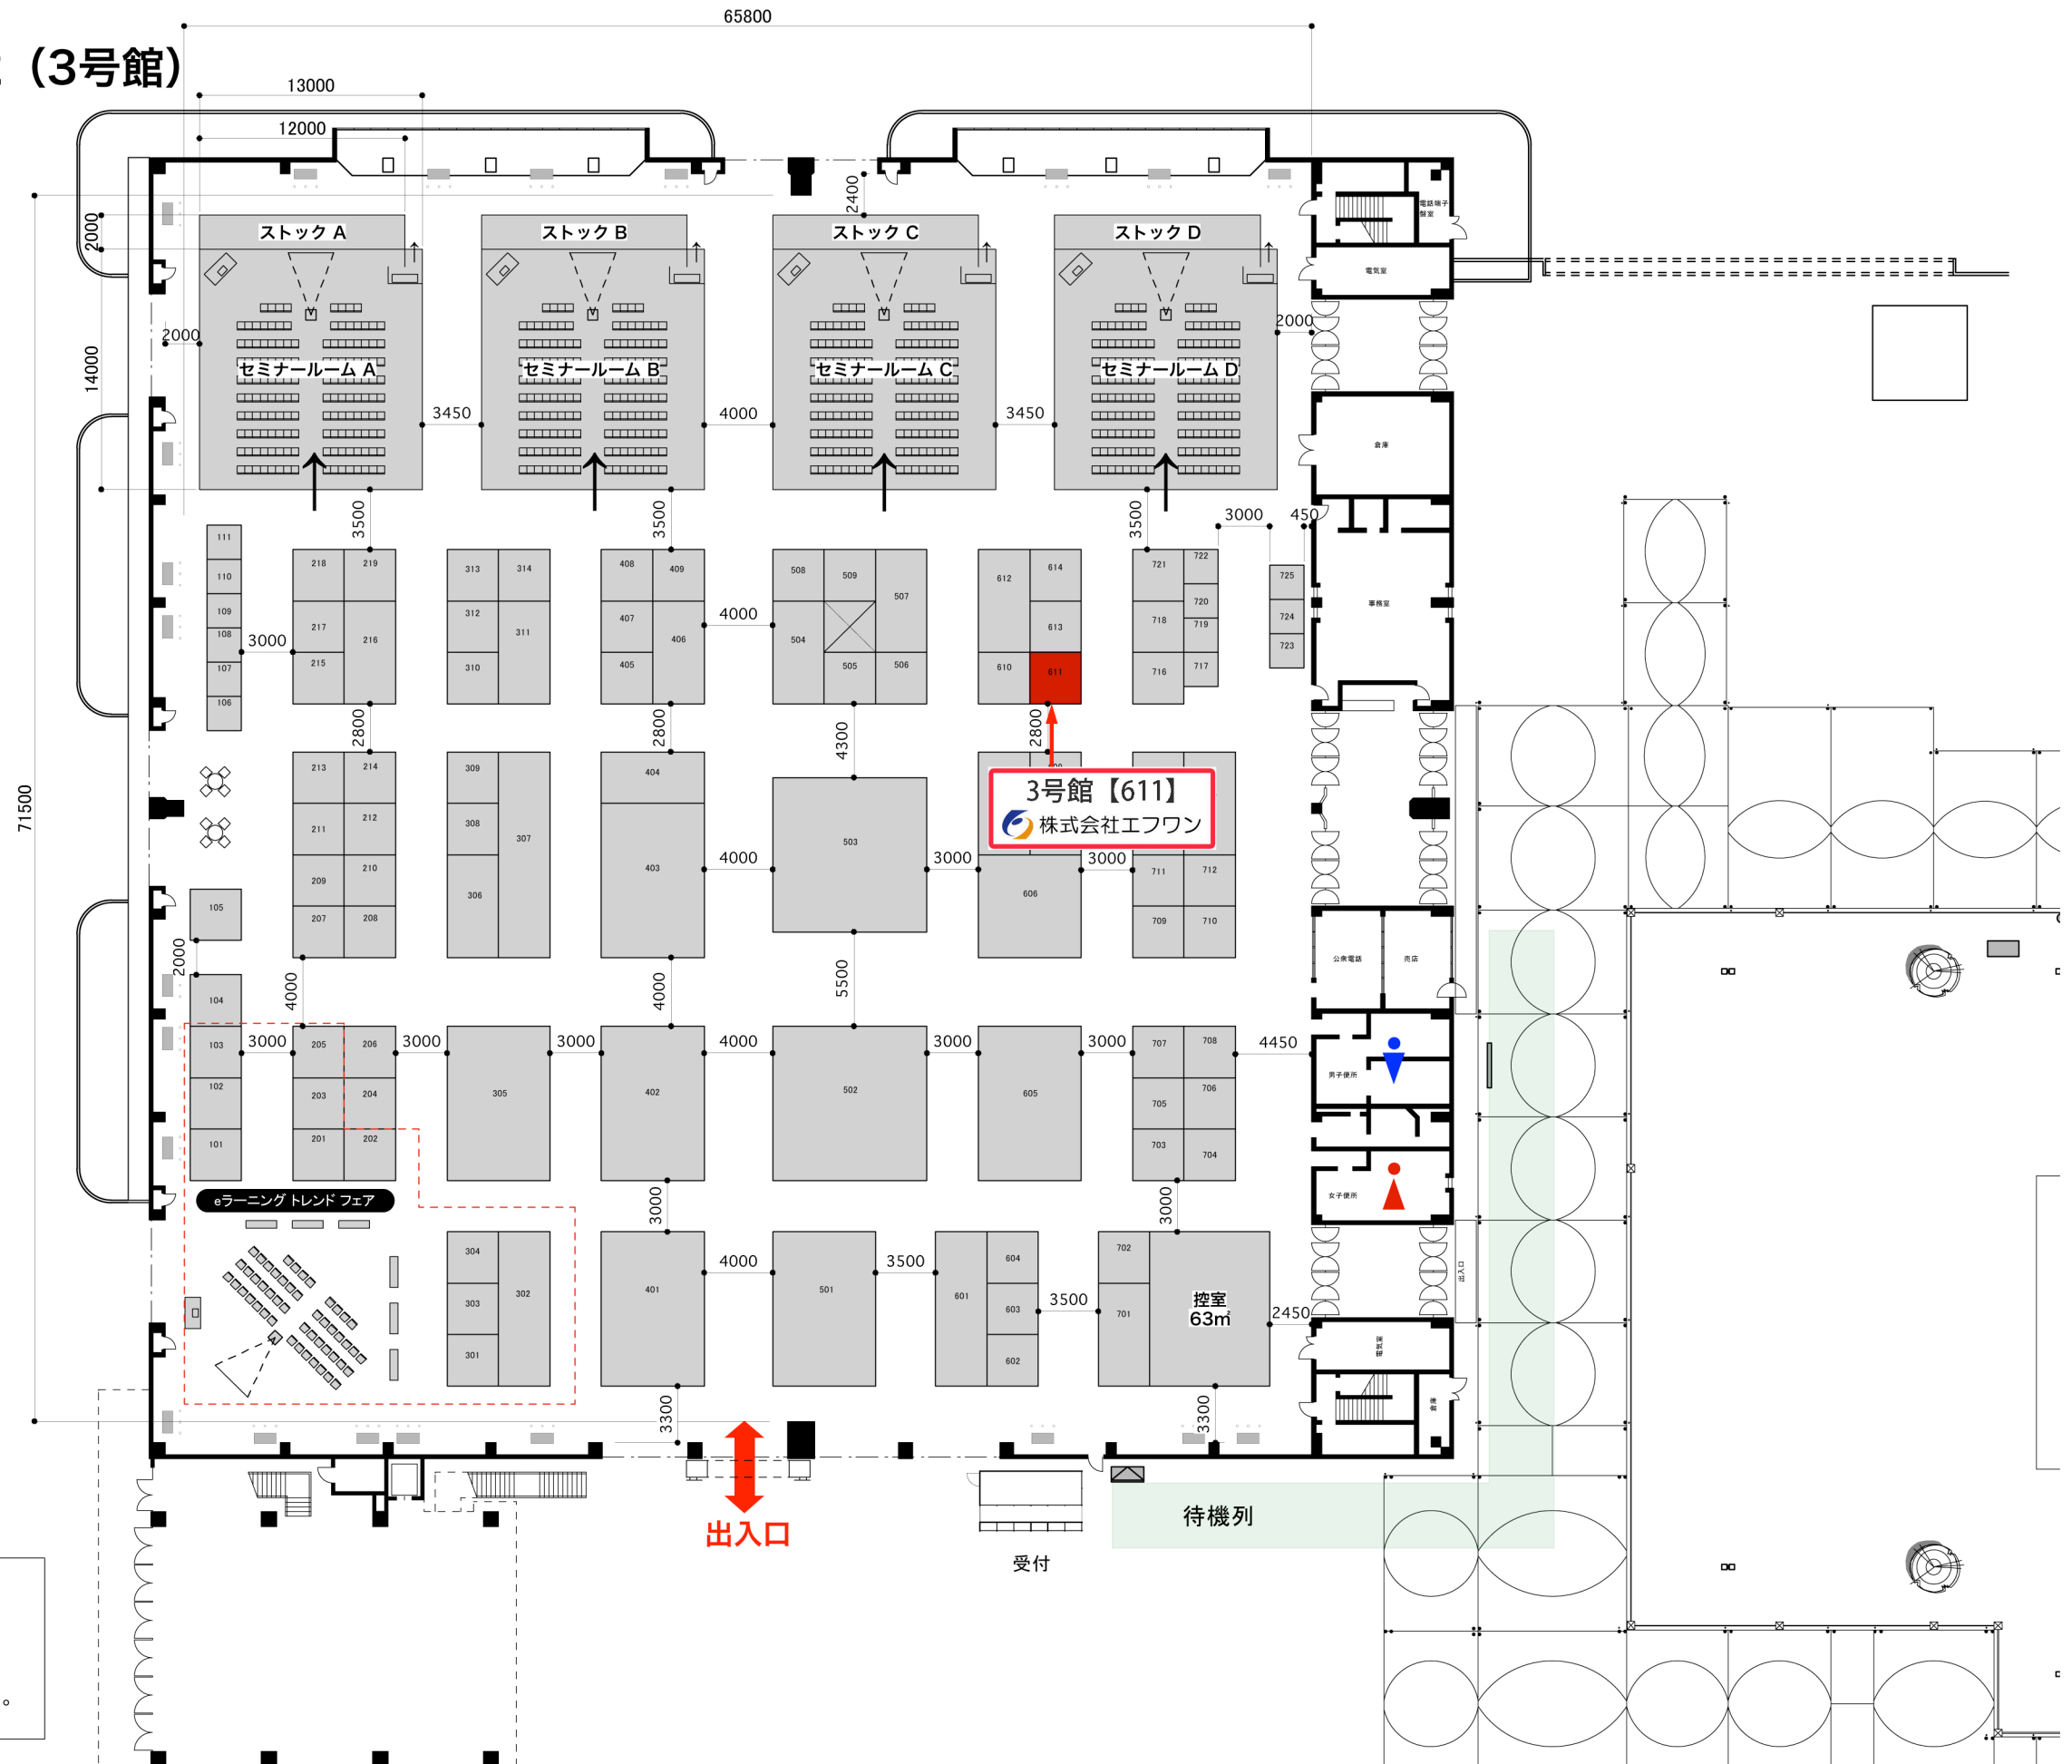

関西教育ICT展2018

会場レイアウト図-A-2 (3号館)

3m小間数 154小間

2m小間数 14小間

- セミナー会場のイスは連結します。
- カーテン・カーペット等は防災のものを使用します。
- 防災発生時はスタッフにて誘導します。